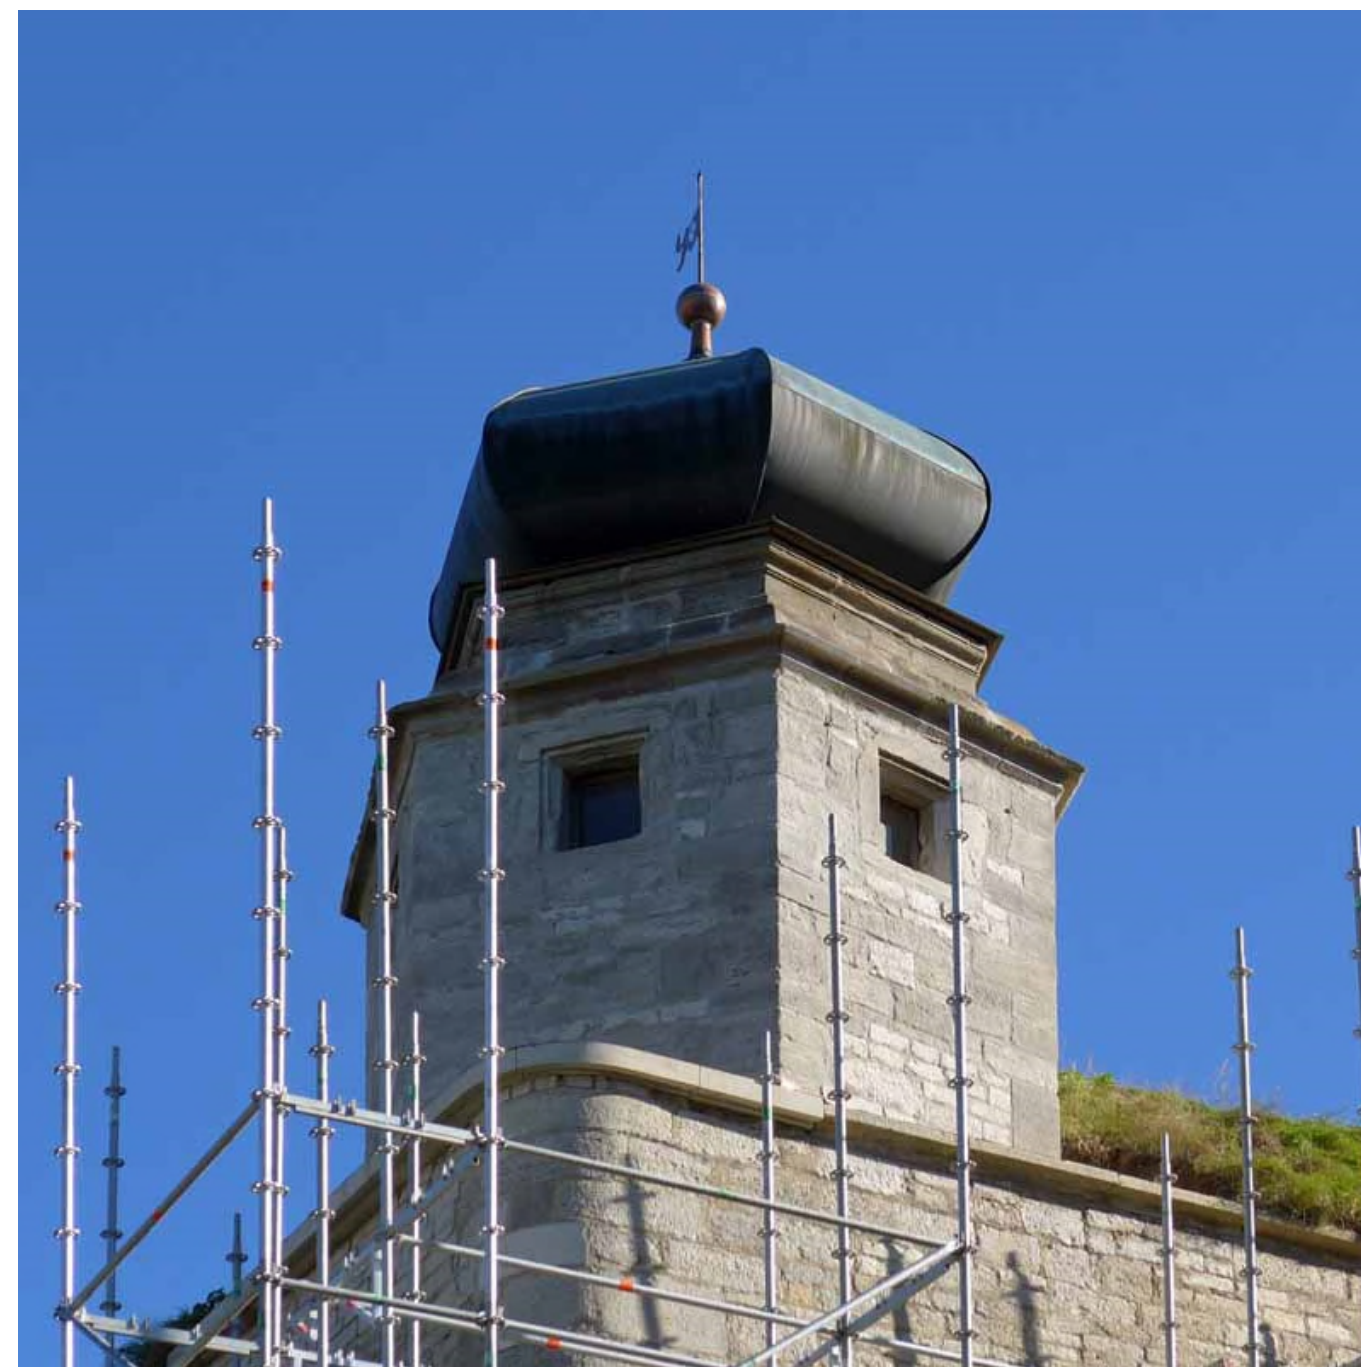

Bild 25: 411_0245
Aufnahmedatum: 29.09.2005

Bastion Hauptwache, rechte Flanke

VORHER

Bild 26: 411_4298
Aufnahmedatum: 17.09.2013

Bastion Hauptwache, rechte Flanke

NACHHER

Instandsetzung der Wülzburg

Bild 27: 411_3688
Aufnahmedatum: 15.05.2012

Bastion Hauptwache, Kasematten EG

VORHER

Bild 28: 411_3737
Aufnahmedatum: 30.05.2012

Bastion Hauptwache, Kasematten EG

NACHHER

Instandsetzung der Wülzburg

Bild 29: 411_4441
Aufnahmedatum: 17.09.2013

Bastion Hauptwache, Scharwachturm

VORHER

Bild 30: 411_4749
Aufnahmedatum: 09.10.2014

Bastion Hauptwache, Scharwachturm

NACHHER

Instandsetzung der Wülzburg

Bild 31: 411_4306
Aufnahmedatum: 17.09.2013

Bastion Hauptwache, Bankett rechte Face

VORHER