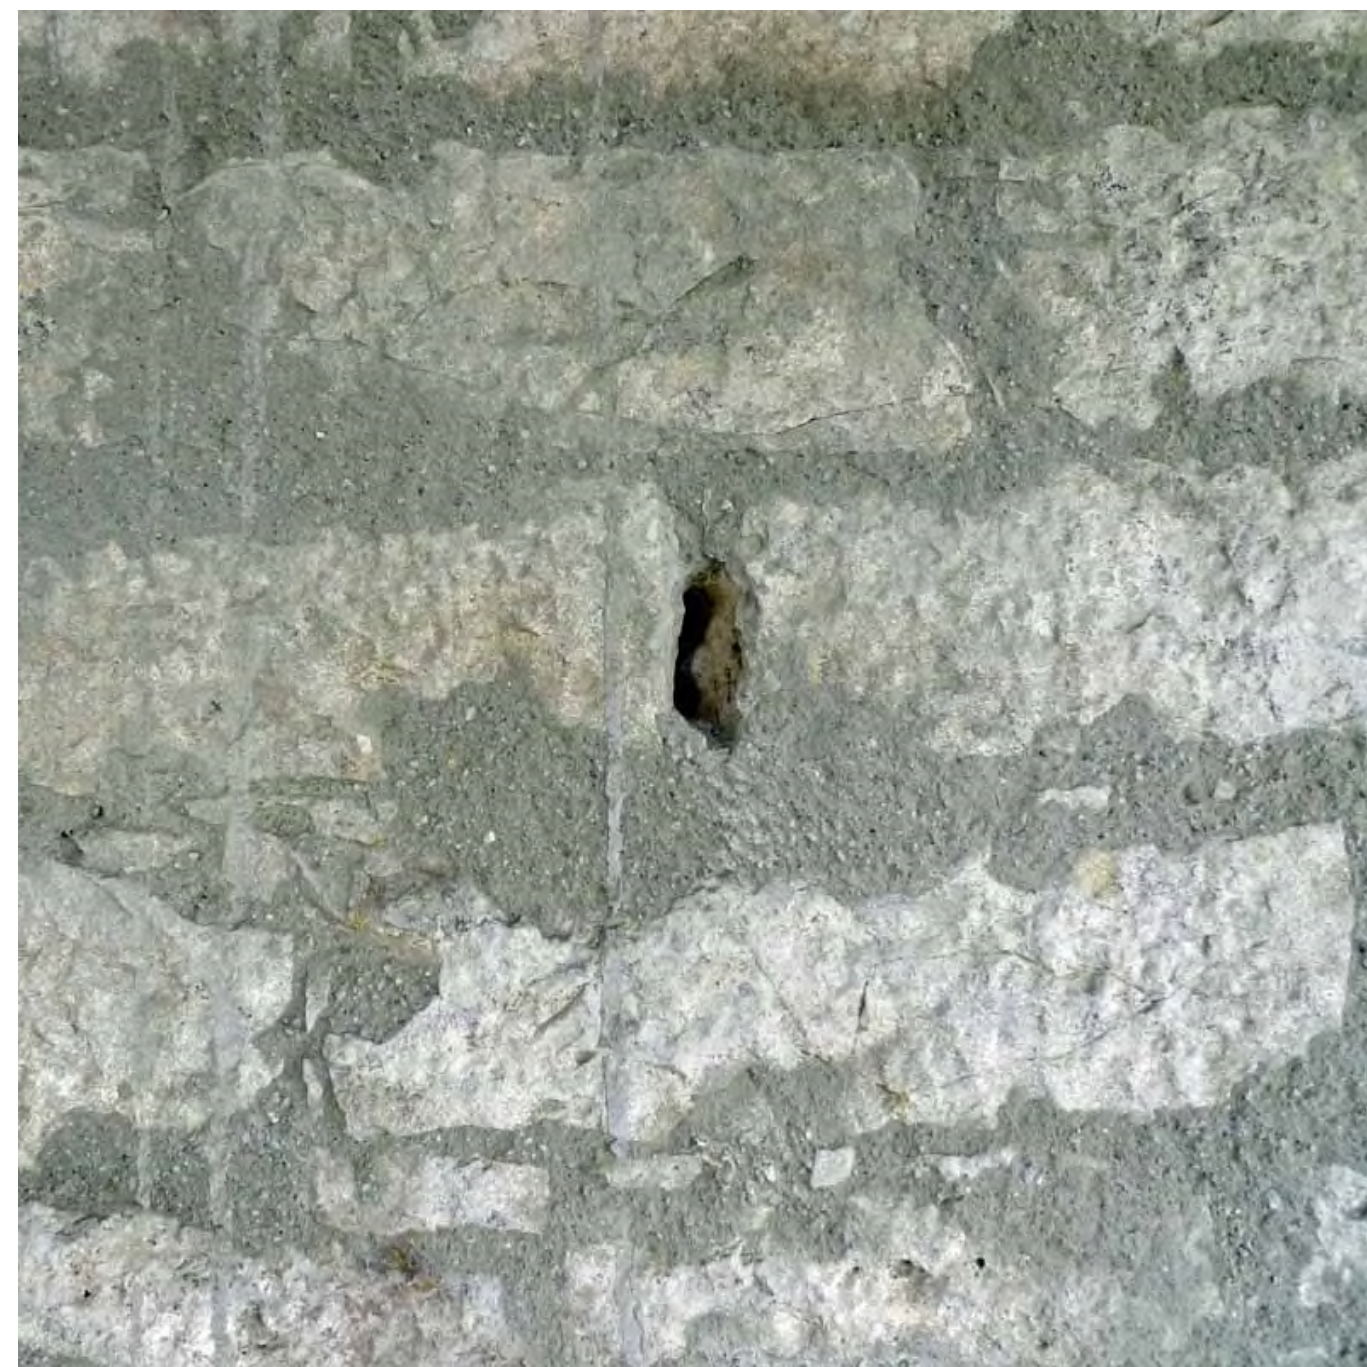

Kurtine Kaltes Eck - Hauptwache

Bild 40: 411_3992
Aufnahmedatum: 02.08.2012

Bastion Kaltes Eck, rechte Flanke