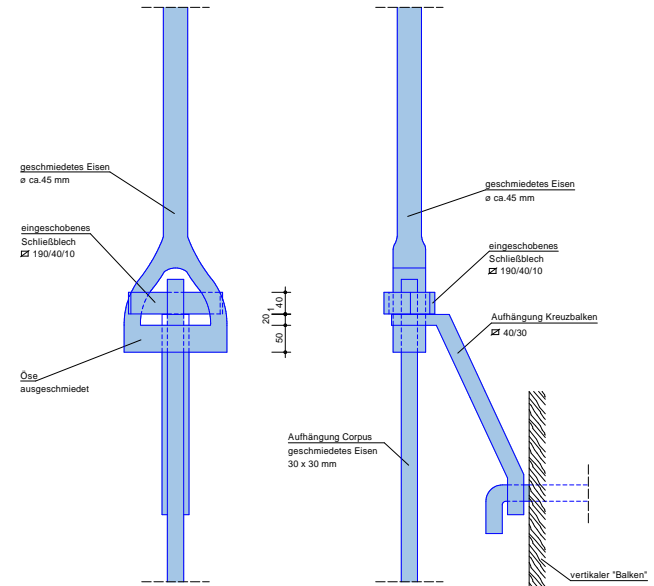

QUERSCHNITT DACHWERK CHOR

DETAIL A

DETAIL B AUFHÄNGUNG KRUFIX UNTERE ÖSE

ANSICHT FRONTAL

SEITENANSICHT

HORIZONTALSCHNITT